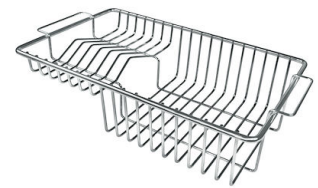

#### VASCA A RAGGIO STRETTO

Vasche con forme squadrate dal design moderno e con aumentata capienza. Per un'estetica minimal coniugata con la massima praticità.

## ACCESSORI OPZIONALI

**Cestello portapiatti inox**

8100 303

\* solo in abbinamento con l'accessorio  
8644 101

**Tagliere in cristallo**

8631 300

**Tagliere in HDPE**

8657 001

**Tagliere Twin in HDPE**

8644 101

**Vaschetta bianca**

8153 100

**Cestello portapiatti inox**

8100 201

**Griglia Black**

8100 617