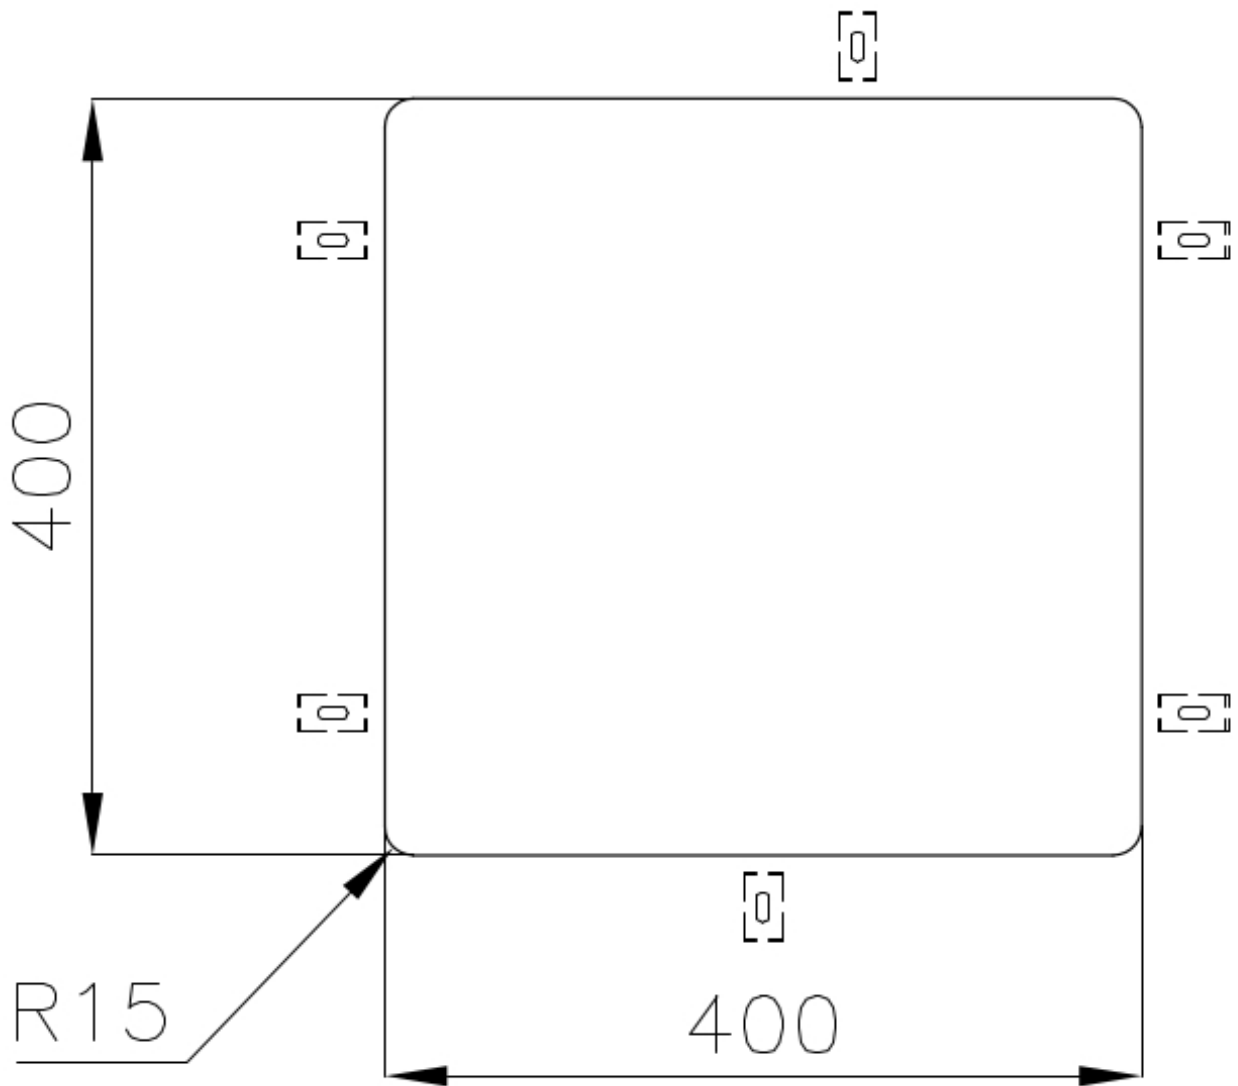

#### VASCA A RAGGIO STRETTO

Vasche con forme squadrate dal design moderno e con aumentata capienza. Per un'estetica minimal coniugata con la massima praticità.

### DETTAGLI

Bordo Installazione

Sottotop

Finitura

Spazzolato Foster

Materiale

Acciaio inox AISI 304

Texture	Spazzolato
Base	45 cm
Dimensioni	440x440 mm
Dotazioni standard	Ganci di fissaggio, guarnizione, piletta, troppo-pieno e sifone, Imballo in scatola
Fori Mixer	Nessun foro di serie
Foro incasso	Vedi scheda tecnica
Gocciolatoio	No
Larghezza	44 cm
Misura vasca	400 x 400 mm
Numero vasche	1 vasca
Piletta	Piletta 3,5"

## DATI TECNICI

Cut out size  
Dimensioni per foratura top